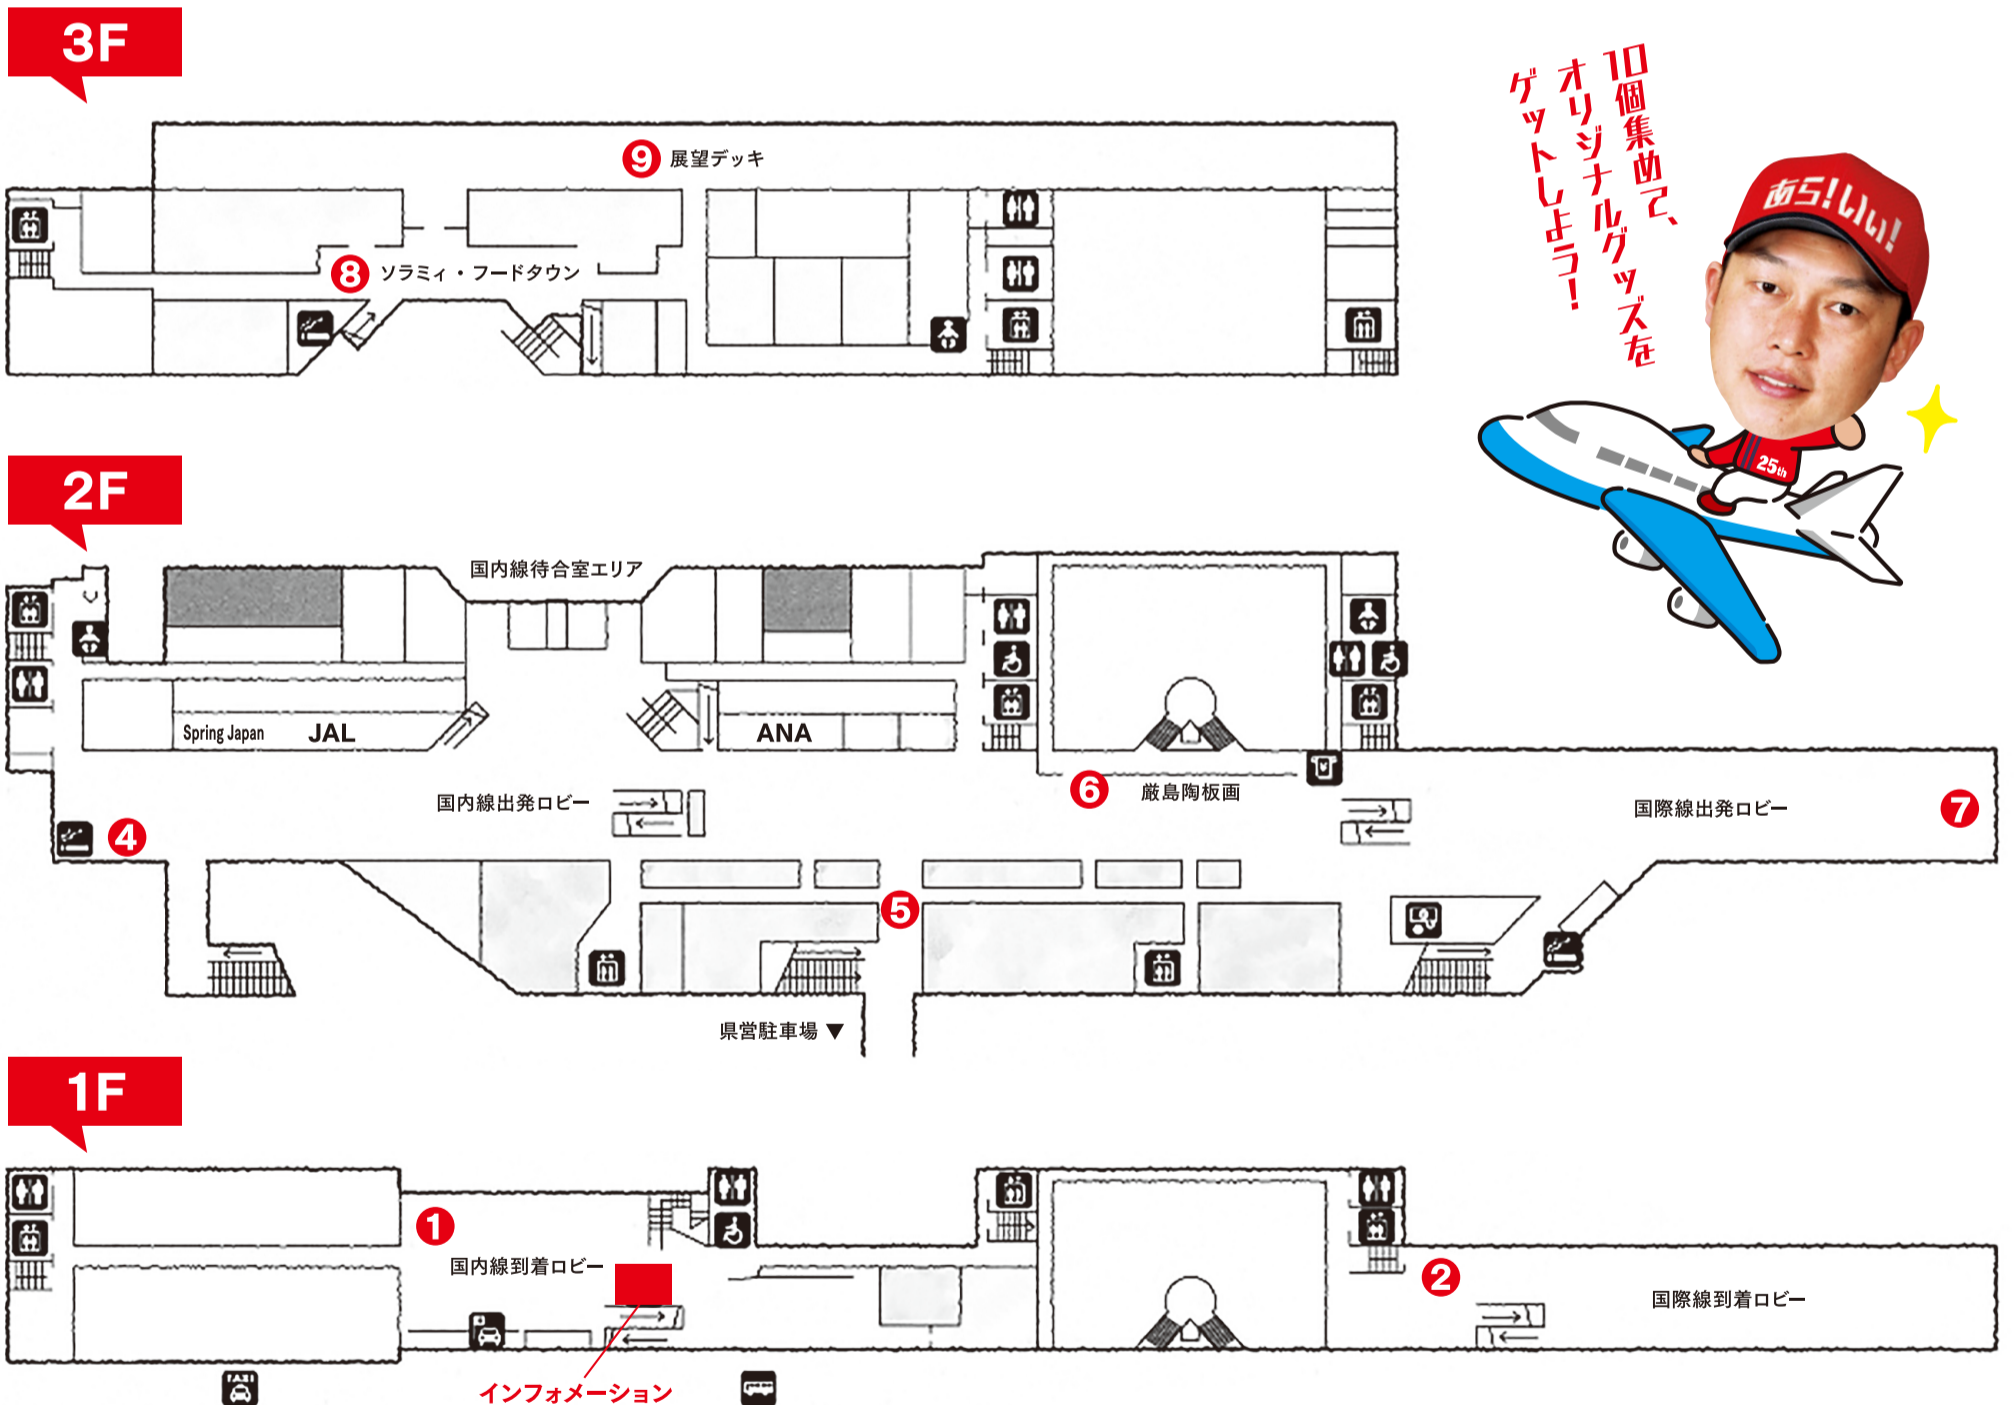

広島空港内と、八天堂カフェリエ・広島エアポートホテルを回って、

10個のスタンプを集めよう!

スタンプ設置場所

- ① 国内線到着ロビー内 (広島空港1F)
- ② 国際線到着ロビー内 (広島空港1F)
- ③ 八天堂カフェリエ (広島空港から徒歩8分)
広島県三原市本郷町善入寺倉山10064番190【開店時間 / 10:00~18:00】
- ④ 国内線出発ロビー内 (広島空港2F)
- ⑤ 「とびしま柑橘工房」付近 (広島空港2F)
- ⑥ 「厳島陶板画」付近 (広島空港2F)
- ⑦ 国際線出発ロビー内 (広島空港2F)
- ⑧ ソラミィ・フードタウン内 (広島空港3F)
- ⑨ 展望デッキ内 (広島空港3F)
- ⑩ 広島エアポートホテル (広島空港から徒歩5分)
広島県三原市本郷町善入寺64-25

コンプリートした方には、新井貴浩選手とのオリジナルコラボグッズプレゼント!

※プレゼントは先着順です。なくなり次第終了します。※景品はお1名様1つまでです。※景品の受け渡しは9:00~18:00の間インフォメーションにて行っています。