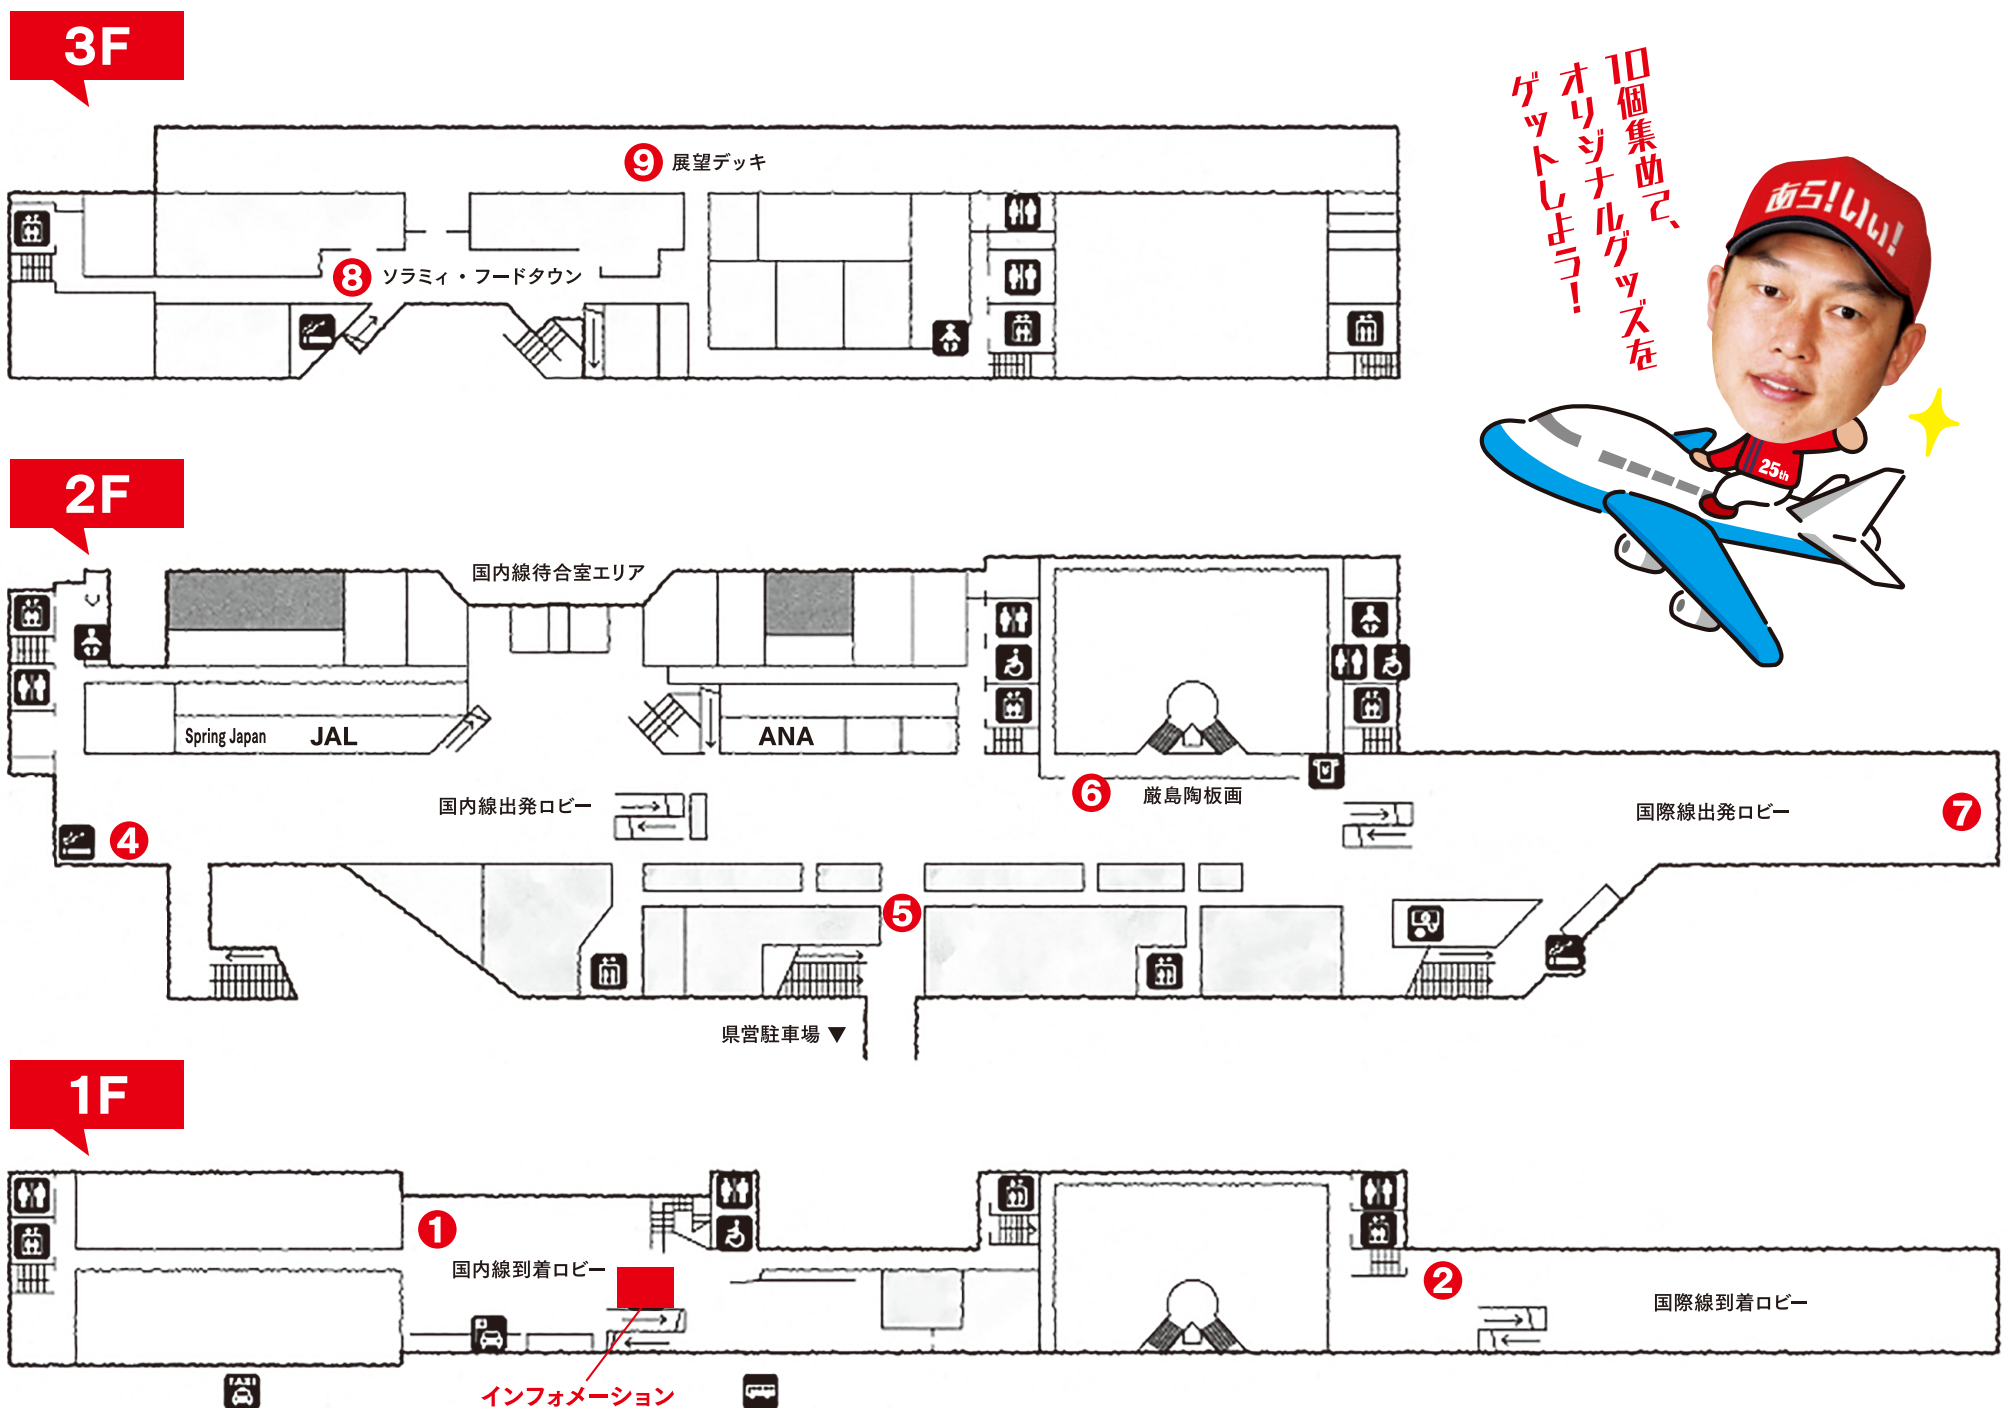

広島空港内と、八天堂カフェリエ・広島エアポートホテルを回って、

10個のスタンプを集めよう!

スタンプ設置場所

- ① 国内線到着ロビー内 (広島空港1F)
- ② 国際線到着ロビー内 (広島空港1F)
- ③ 八天堂カフェリエ (広島空港から徒歩8分)
広島県三原市本郷町善入寺倉山10064番190【開店時間 / 10:00~18:00】
- ④ 国内線出発ロビー内 (広島空港2F)
- ⑤ 「とびしま柑橘工房」付近 (広島空港2F)
- ⑥ 「厳島陶板画」付近 (広島空港2F)
- ⑦ 国際線出発ロビー内 (広島空港2F)
- ⑧ ソラミィ・フードタウン内 (広島空港3F)
- ⑨ 展望デッキ内 (広島空港3F)
- ⑩ 広島エアポートホテル (広島空港から徒歩5分)
広島県三原市本郷町善入寺64-25

コンプリートした方には、新井貴浩さんとのオリジナルコラボグッズプレゼント!

※プレゼントは先着順です。なくなり次第終了します。※景品はお1人様1つまでです。※景品の受け渡しは9:00~18:00の間インフォメーションにて行っています。